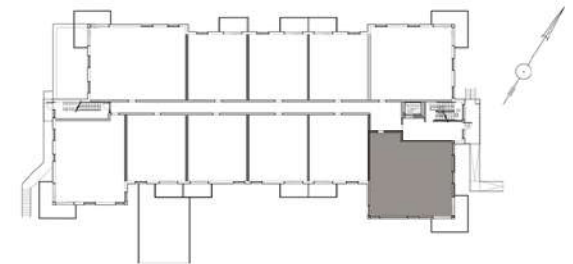

Appartements Style Condo

L'emissaire
CONDOS LOCATIFS

12075, Boulevard Henri-Bourassa, Québec (Qc), G1G 3Y2
www.lemissaire.ca info@lemissaire.ca

4-1/2

LOGEMENTS

102

SUPERFICIE BRUTE ±1279
SUPERFICIE BALCON ±156

NOTES:

- La superficie brute est calculée à la face extérieure des murs extérieurs et au centre des cloisons mitoyennes.
- Les dimensions et superficies sont approximatives et sujettes à changements sans préavis.
- Les matériaux de finis de planchers et mobiliers montrés sont à titre indicatif seulement.
- Certaines sections de plafond seront abaissées pour permettre le passage d'éléments de mécanique du bâtiment.