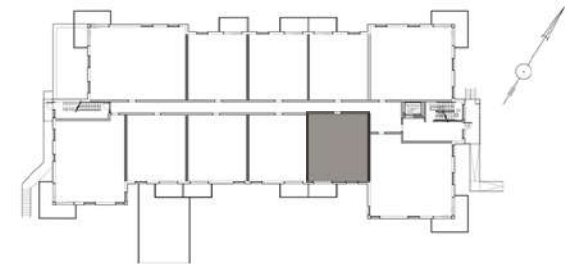

Appartements Style Condo

L'emissaire
CONDOS LOCATIFS

12075, Boulevard Henri-Bourassa, Québec (Qc), G1G 3Y2
www.lemissaire.ca info@lemissaire.ca

3-1/2

LOGEMENTS

104

204

304

SUPERFICIE BRUTE ± 783

SUPERFICIE BALCON ± 72

NOTES:

- La superficie brute est calculée à la face extérieure des murs extérieurs et au centre des cloisons mitoyennes.
- Les dimensions et superficies sont approximatives et sujettes à changements sans préavis.
- Les matériaux de finis de planchers et mobiliers montrés sont à titre indicatif seulement.
- Certaines sections de plafond seront abaissées pour permettre le passage d'éléments de mécanique du bâtiment.