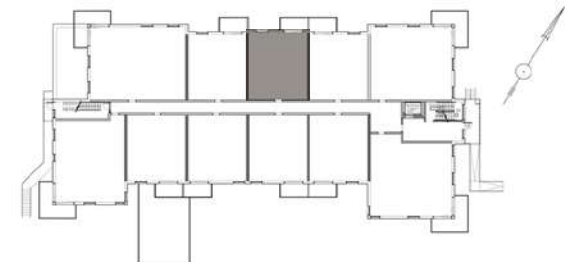

Appartements Style Condo

L'emissaire
CONDOS LOCATIFS

12075, Boulevard Henri-Bourassa, Québec (Qc), G1G 3Y2
www.lemissaire.ca info@lemissaire.ca

3-1/2

LOGEMENTS

105
205
305

SUPERFICIE BRUTE ± 783

SUPERFICIE BALCON ± 72

NOTES:

- La superficie brute est calculée à la face extérieure des murs extérieurs et au centre des cloisons mitoyennes.
- Les dimensions et superficies sont approximatives et sujettes à changements sans préavis.
- Les matériaux de finis de planchers et mobiliers montrés sont à titre indicatif seulement.
- Certaines sections de plafond seront abaissées pour permettre le passage d'éléments de mécanique du bâtiment.