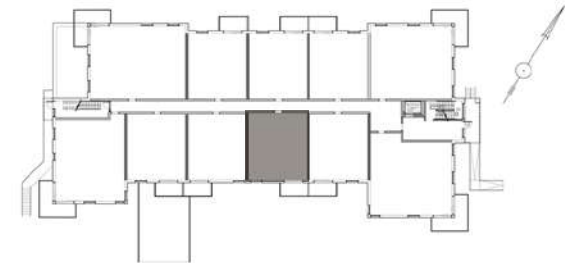

Appartements Style Condo

L'emissaire
CONDOS LOCATIFS

12075, Boulevard Henri-Bourassa, Québec (Qc), G1G 3Y2
www.lemissaire.ca info@lemissaire.ca

3-1/2

LOGEMENTS

106
206

SUPERFICIE BRUTE ± 783

SUPERFICIE BALCON ± 72

NOTES:

- La superficie brute est calculée à la face extérieure des murs extérieurs et au centre des cloisons mitoyennes.
- Les dimensions et superficies sont approximatives et sujettes à changements sans préavis.
- Les matériaux de finis de planchers et mobiliers montrés sont à titre indicatif seulement.
- Certaines sections de plafond seront abaissées pour permettre le passage d'éléments de mécanique du bâtiment.