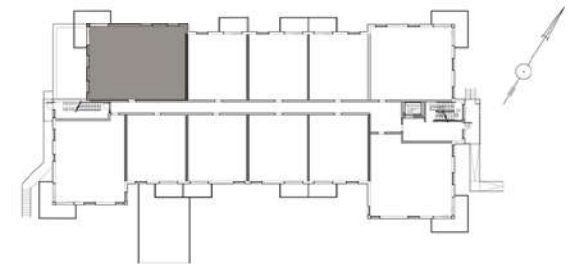

## Appartements Style Condo

**L'emissaire**  
CONDOS LOCATIFS

12075, Boulevard Henri-Bourassa, Québec (Qc), G1G 3Y2  
www.lemissaire.ca info@lemissaire.ca

**5-1/2**

LOGEMENTS

**109**  
**209**  
**309**

SUPERFICIE BRUTE ±1404  
SUPERFICIE BALCON ±156

### NOTES:

- La superficie brute est calculée à la face extérieure des murs extérieurs et au centre des cloisons mitoyennes.
- Les dimensions et superficies sont approximatives et sujettes à changements sans préavis.
- Les matériaux de finis de planchers et mobiliers montrés sont à titre indicatif seulement.
- Certaines sections de plafond seront abaissées pour permettre le passage d'éléments de mécanique du bâtiment.