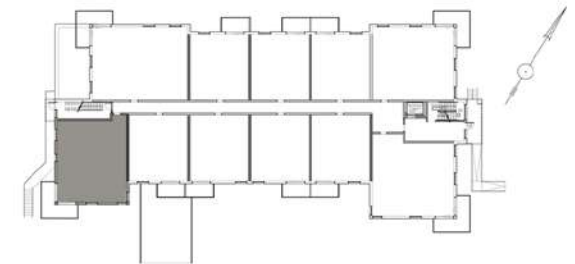

Appartements Style Condo

L'émisnaire
CONDOS LOCATIFS

12075, Boulevard Henri-Bourassa, Québec (Qc), G1G 3Y2
www.lemissaire.ca info@lemissaire.ca

4-1/2

LOGEMENTS

111

211

SUPERFICIE BRUTE ±1180
SUPERFICIE BALCON ±156

310

NOTES:

- La superficie brute est calculée à la face extérieure des murs extérieurs et au centre des cloisons mitoyennes.
- Les dimensions et superficies sont approximatives et sujettes à changements sans préavis.
- Les matériaux de finis de planchers et mobiliers montrés sont à titre indicatif seulement.
- Certaines sections de plafond seront abaissées pour permettre le passage d'éléments de mécanique du bâtiment.