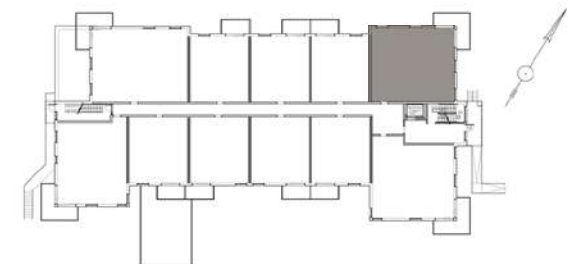

## Appartements Style Condo

**L'emissaire**  
CONDOS LOCATIFS

12075, Boulevard Henri-Bourassa, Québec (Qc), G1G 3Y2  
www.lemissaire.ca info@lemissaire.ca

**4-1/2**

LOGEMENTS

**101**

**201**

SUPERFICIE BRUTE ±1222

SUPERFICIE BALCON ±156

**301**

### NOTES:

- La superficie brute est calculée à la face extérieure des murs extérieurs et au centre des cloisons mitoyennes.
- Les dimensions et superficies sont approximatives et sujettes à changements sans préavis.
- Les matériaux de finis de planchers et mobiliers montrés sont à titre indicatif seulement.
- Certaines sections de plafond seront abaissées pour permettre le passage d'éléments de mécanique du bâtiment.