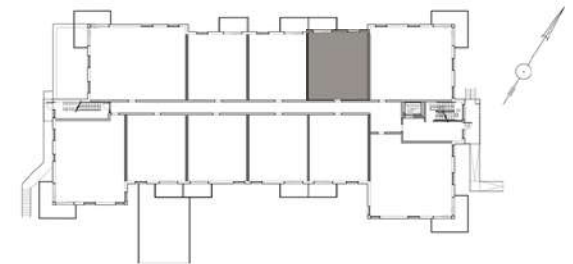

## Appartements Style Condo

**L'emissaire**  
CONDOS LOCATIFS

12075, Boulevard Henri-Bourassa, Québec (Qc), G1G 3Y2  
www.lemissaire.ca info@lemissaire.ca

**3-1/2**

LOGEMENTS

**103**

**203**

**303**

SUPERFICIE BRUTE ± 783

SUPERFICIE BALCON ± 72