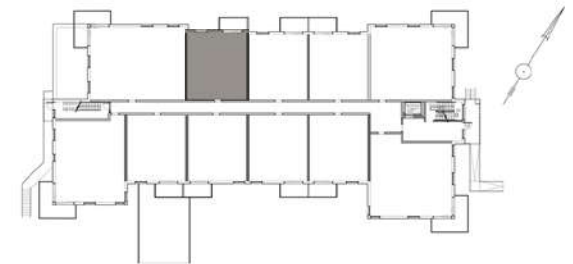

Appartements Style Condo

L'emissaire
CONDOS LOCATIFS

12075, Boulevard Henri-Bourassa, Québec (Qc), G1G 3Y2
www.lemissaire.ca info@lemissaire.ca

3-1/2

LOGEMENTS

107
207
307

SUPERFICIE BRUTE ± 783

SUPERFICIE BALCON ± 72

NOTES:

- La superficie brute est calculée à la face extérieure des murs extérieurs et au centre des cloisons mitoyennes.
- Les dimensions et superficies sont approximatives et sujettes à changements sans préavis.
- Les matériaux de finis de planchers et mobiliers montrés sont à titre indicatif seulement.
- Certaines sections de plafond seront abaissées pour permettre le passage d'éléments de mécanique du bâtiment.