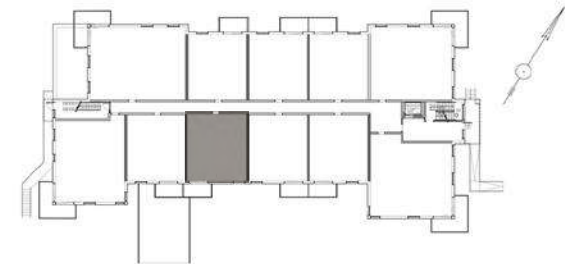

Appartements Style Condo

L'émisnaire
CONDOS LOCATIFS

12075, Boulevard Henri-Bourassa, Québec (Qc), G1G 3Y2
www.lemissaire.ca info@lemissaire.ca

3-1/2

LOGEMENTS

108
208

SUPERFICIE BRUTE ± 783

SUPERFICIE BALCON ± 72

NOTES:

- La superficie brute est calculée à la face extérieure des murs extérieurs et au centre des cloisons mitoyennes.
- Les dimensions et superficies sont approximatives et sujettes à changements sans préavis.
- Les matériaux de finis de planchers et mobiliers montrés sont à titre indicatif seulement.
- Certaines sections de plafond seront abaissées pour permettre le passage d'éléments de mécanique du bâtiment.