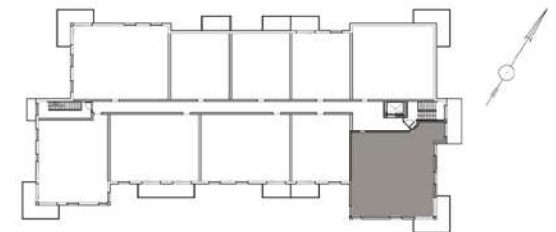

## Appartements Style Condo

**L'emissaire**  
CONDOS LOCATIFS

12075, Boulevard Henri-Bourassa, Québec (Qc), G1G 3Y2  
www.lemissaire.ca info@lemissaire.ca

**4-1/2+**

LOGEMENTS

**202**  
**302**

SUPERFICIE BRUTE ± 1445

SUPERFICIE BALCON ± 157

### NOTES:

- La superficie brute est calculée à la face extérieure des murs extérieurs et au centre des cloisons mitoyennes.
- Les dimensions et superficies sont approximatives et sujettes à changements sans préavis.
- Les matériaux de finis de planchers et mobiliers montrés sont à titre indicatif seulement.
- Certaines sections de plafond seront abaissées pour permettre le passage d'éléments de mécanique du bâtiment.