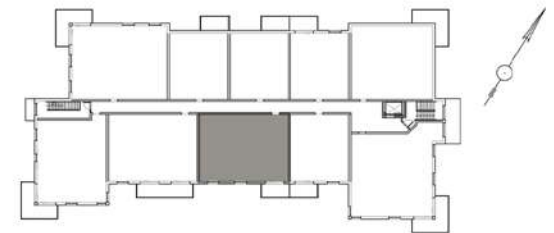

Appartements Style Condo

L'emissaire
CONDOS LOCATIFS

12075, Boulevard Henri-Bourassa, Québec (Qc), G1G 3Y2
www.lemissaire.ca info@lemissaire.ca

4-1/2

LOGEMENT

306

SUPERFICIE BRUTE ± 1175

SUPERFICIE BALCON ± 72

NOTES:

- La superficie brute est calculée à la face extérieure des murs extérieurs et au centre des cloisons mitoyennes.
- Les dimensions et superficies sont approximatives et sujettes à changements sans préavis.
- Les matériaux de finis de planchers et mobiliers montrés sont à titre indicatif seulement.
- Certaines sections de plafond seront abaissées pour permettre le passage d'éléments de mécanique du bâtiment.