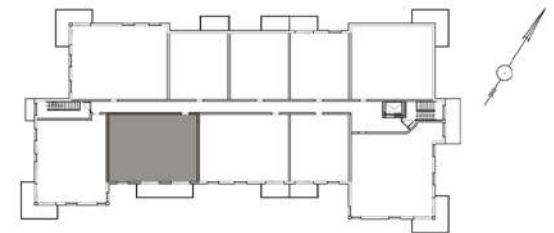

## Appartements Style Condo

**L'emissaire**  
CONDOS LOCATIFS

12075, Boulevard Henri-Bourassa, Québec (Qc), G1G 3Y2  
www.lemissaire.ca info@lemissaire.ca

# 4-1/2

LOGEMENT

# 308

SUPERFICIE BRUTE ±1175

SUPERFICIE BALCON ±147